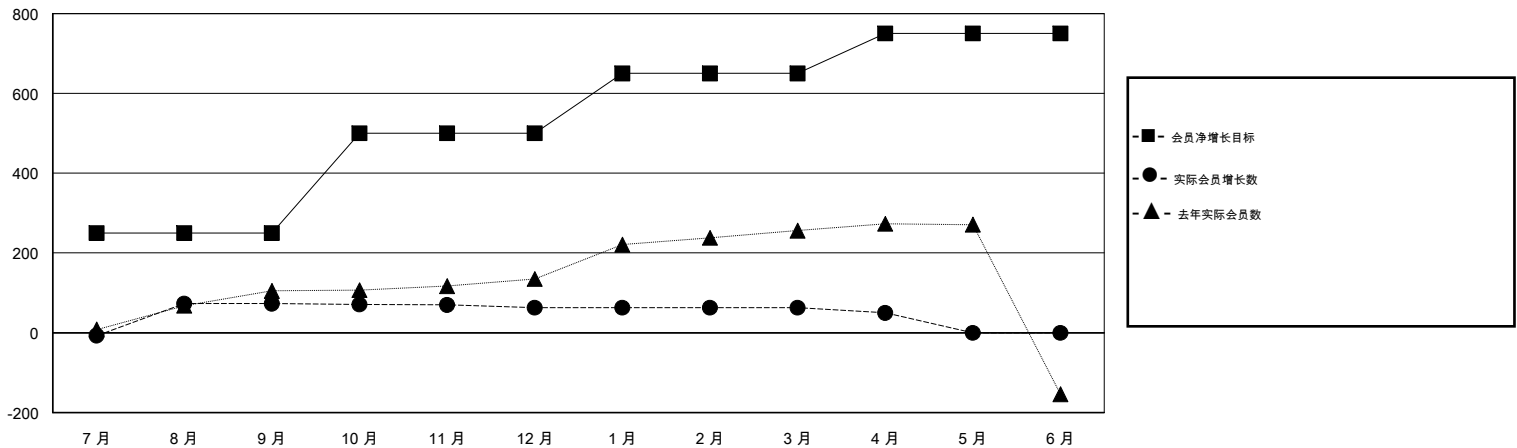

MONTHLY MEMBERSHIP PROGRESS REPORT

District 385

Results as of: 04/30/2019

GMT: ZIYU LIN

地点 CHINA

GMT宪章区

分会				位会员@每位须缴			
成果 2018-2019				成果 2018-2019			
季	新分会目标	新会	会员流失的分会	季	会员净增长目标	实际会员增长数	实际退会会员 (包括转会)
7月/8月/9月	0	3	1	7月/8月/9月	250	81	8
10月/11月/12月	0	0	0	10月/11月/12月	250	3	10
1月/2月/3月	0	0	0	1月/2月/3月	150	1	1
4月/5月/6月	0	0	1	4月/5月/6月	100	25	25

目标与实际新会累积

目标和实际会员累积

已取消的分会: 2

10 CLUBS OF 82 增添1位或以上的新会员

性别分布

男 1,153 (51.31%)
 女 1,094 (48.69%)
 年度女性会员百分比目标: 0%

放弃的会员

[点击这里取得累计会员数据](#)