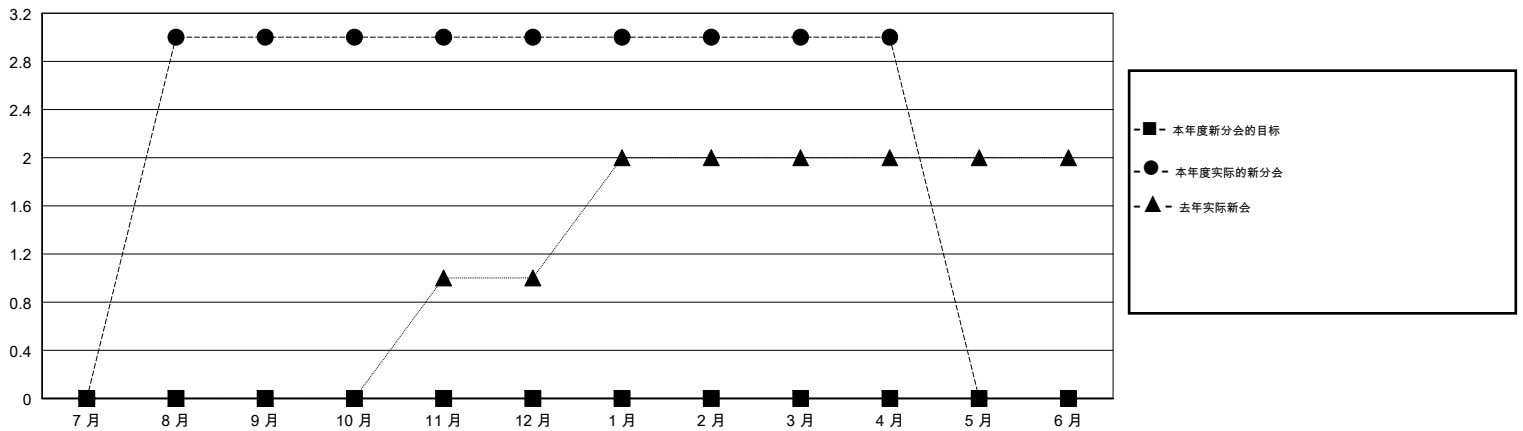

MONTHLY MEMBERSHIP PROGRESS REPORT

District 385

Results as of: 04/30/2019

GMT: ZIYU LIN

地点 CHINA

GMT宪章区

分会				位会员@每位须缴			
成果 2018-2019				成果 2018-2019			
季	新分会目标	新会	会员流失的分会	季	会员净增长目标	实际会员增长数	实际退会会员 (包括转会)
7月/8月/9月	0	3	1	7月/8月/9月	250	81	8
10月/11月/12月	0	0	0	10月/11月/12月	250	3	10
1月/2月/3月	0	0	0	1月/2月/3月	150	1	1
4月/5月/6月	0	0	1	4月/5月/6月	100	25	25

目标与实际新会累积

目标和实际会员累积

已取消的分会: 2

10 CLUBS OF 82 增添1位或以上的新会员

性别分布

男 1,153 (51.31%)
 女 1,094 (48.69%)
 年度女性会员百分比目标: 0%

放弃的会员

[点击这里取得累计会员数据](#)